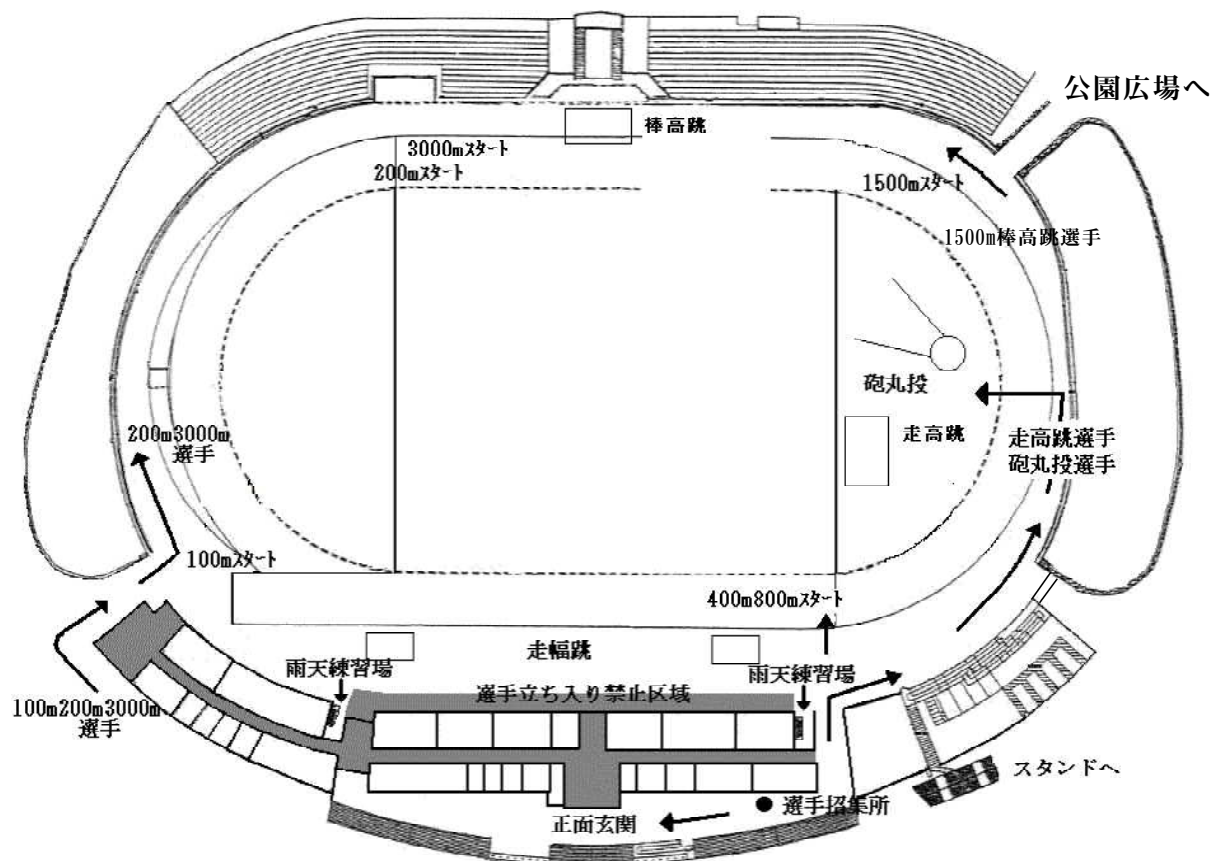

第33回 山口県中学校陸上競技選手権大会 会場図

下関市営下関陸上競技場周辺駐車場

競技場内選手移動経路

※ 100m とハードルの選手は、フィニッシュ後、雨天練習場を通過してスタート地点へ移動すること。
 200m、1500m、3000m の選手は、フィニッシュ後、第1曲走路外側を通過して、スタート地点へ移動すること。