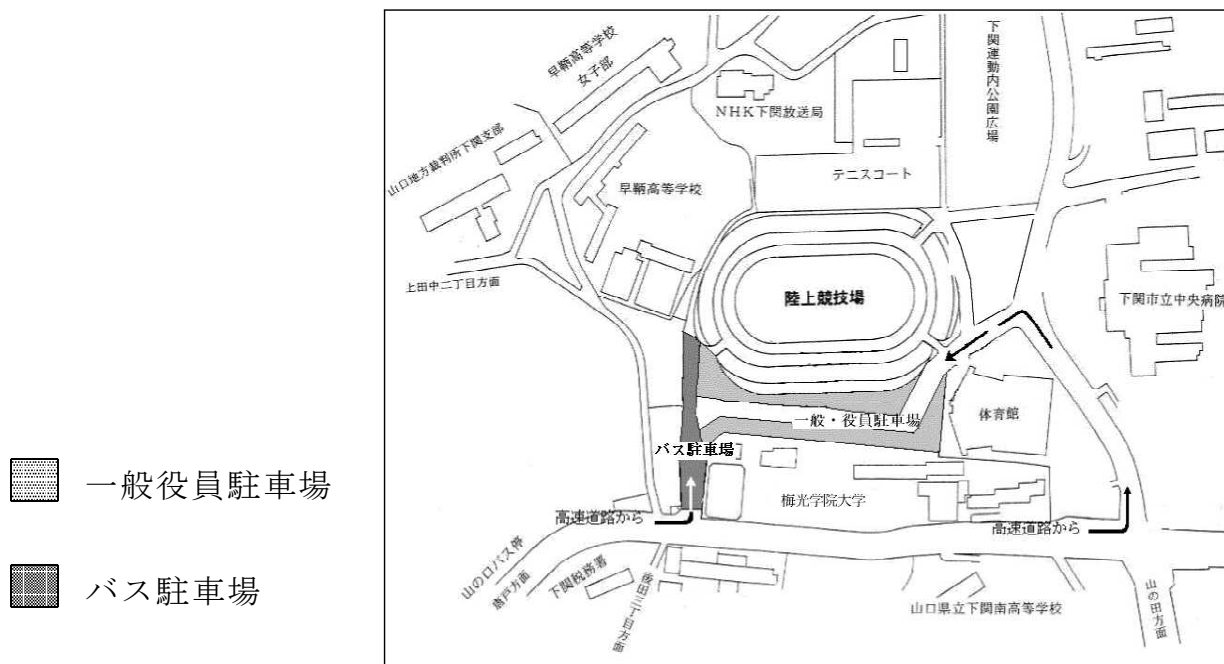

第33回 山口県中学校陸上競技選手権大会 会場図

下関市営下関陸上競技場周辺駐車場

競技場内選手移動経路

※ 100m とハードルの選手は、フィニッシュ後、雨天練習場を通過してスタート地点へ移動すること。
 200m、1500m、3000m の選手は、フィニッシュ後、第1曲走路外側を通過して、スタート地点へ移動すること。