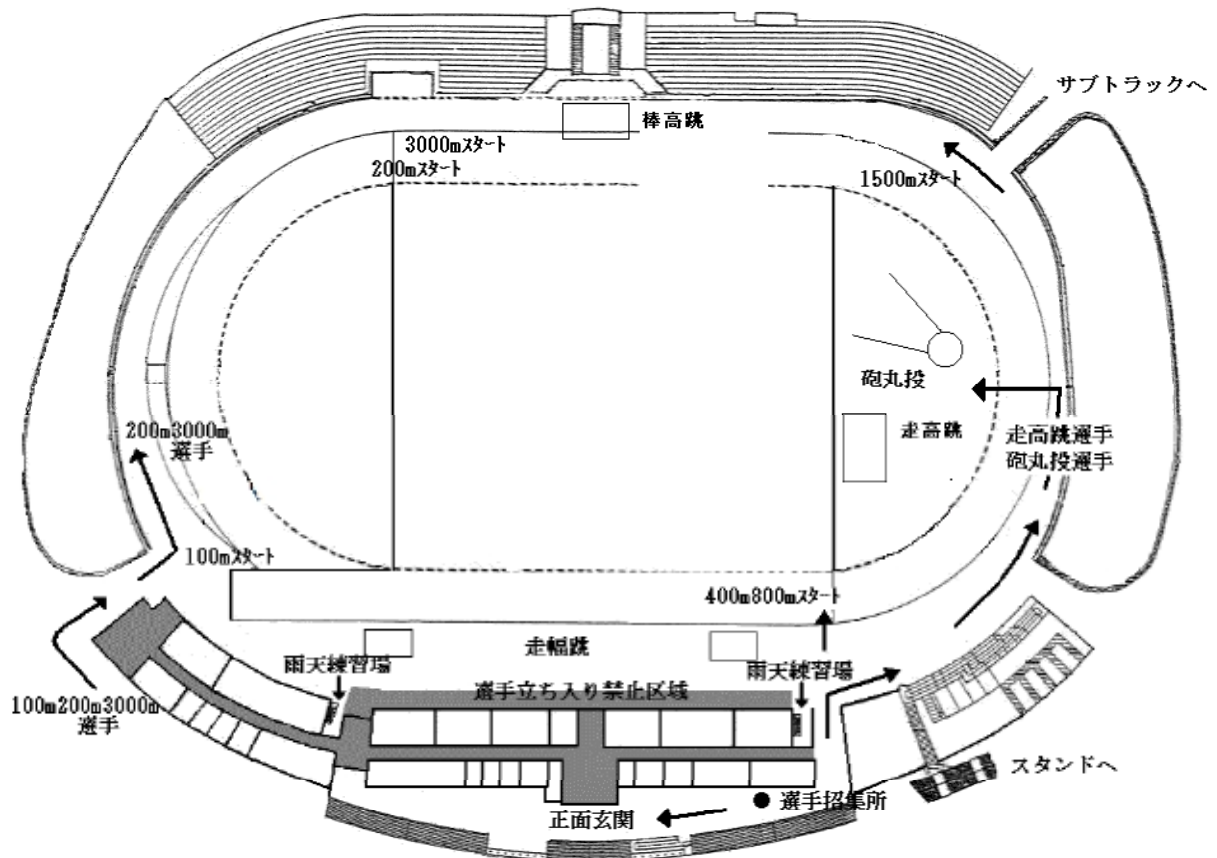

# 第64回 山口県中学校春季大会「陸上競技の部」 会場図

## 競技場内選手移動経路

100m とハードルの選手は、フィニッシュ後、雨天練習場を通してスタート地点へ移動すること。  
 200m、1500m、3000m の選手は、フィニッシュ後、第1曲走路外側を通して、スタート地点へ移動すること。