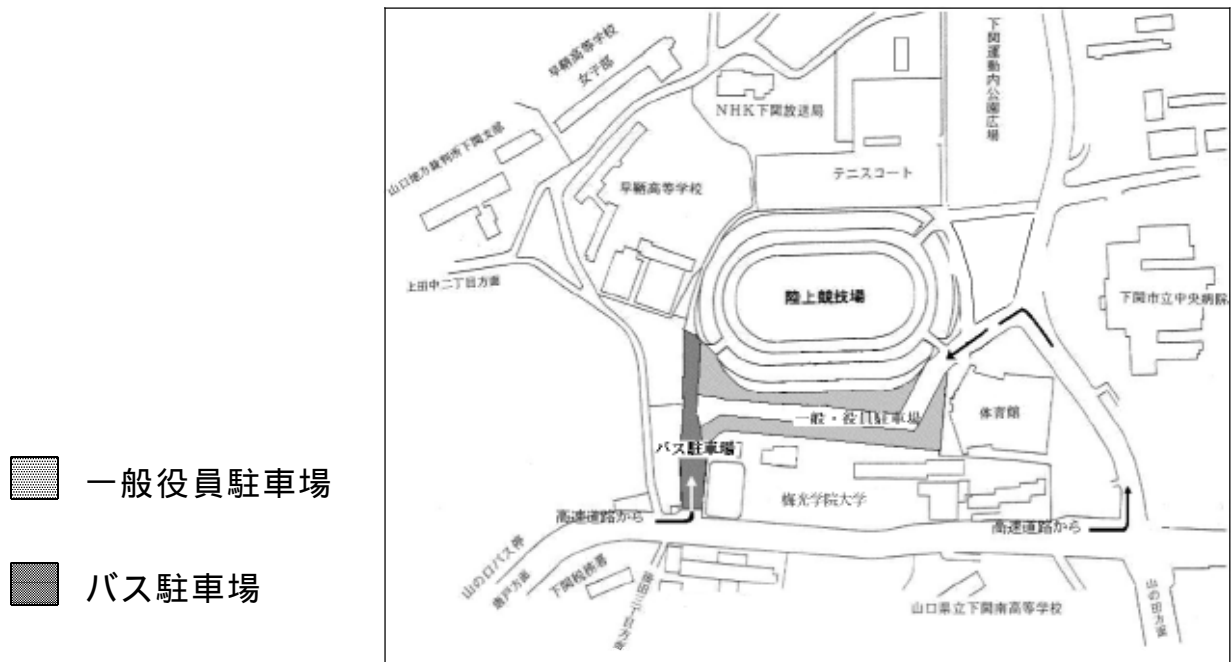

# 第64回 山口県中学校春季大会「陸上競技の部」 会場図

## 下関市営下関陸上競技場周辺駐車場

## 競技場内選手移動経路

100m とハードルの選手は、フィニッシュ後、雨天練習場を通してスタート地点へ移動すること。  
 200m、1500m、3000m の選手は、フィニッシュ後、第1曲走路外側を通して、スタート地点へ移動すること。