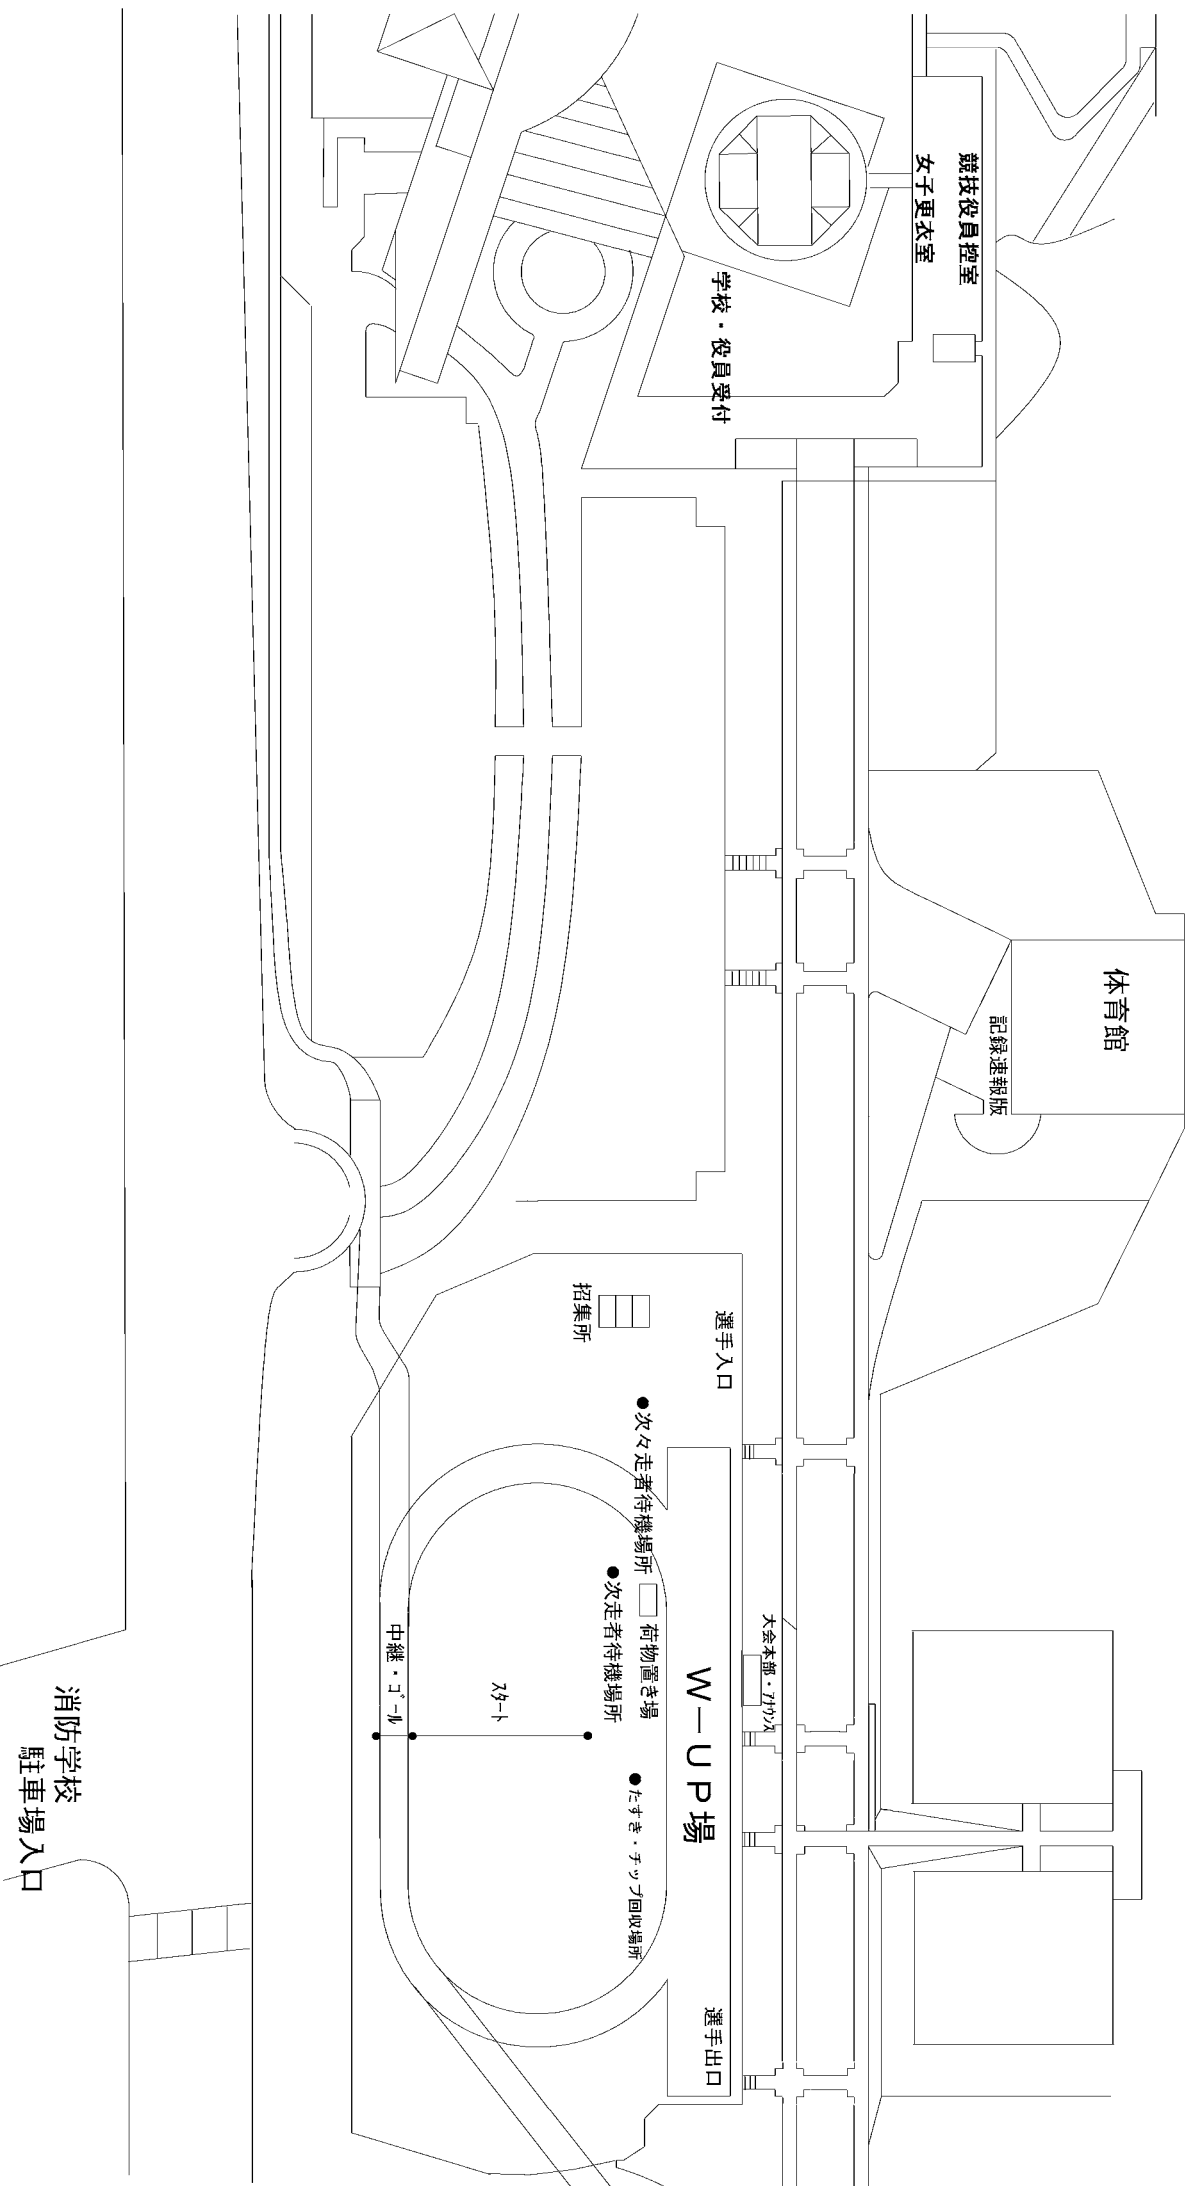

山口県中学校駅伝大会・全国中学校駅伝大会山口県予選会

会場図

3 kmコース【男子1・2・3・4・5・6 女子1・5区】

2 kmコース【女子2・3・4区】