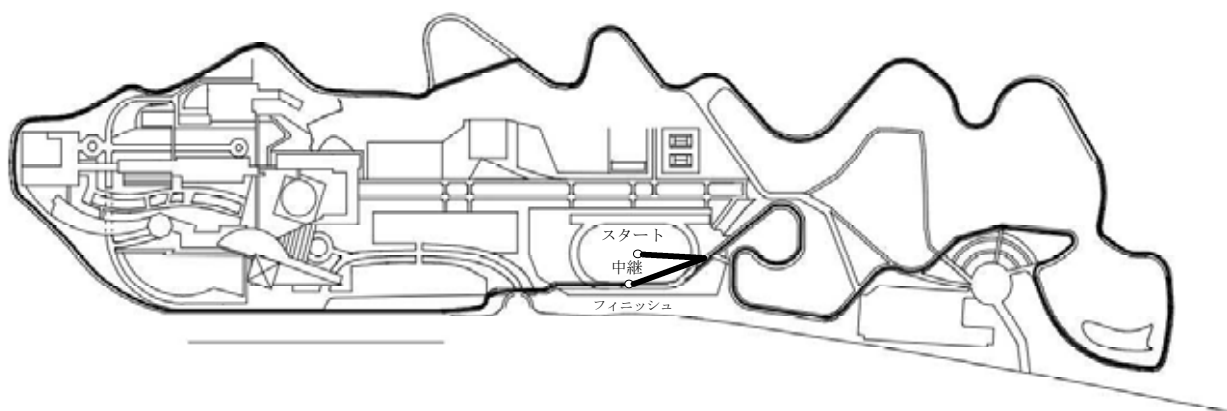

山口県中学校駅伝大会・全国中学校駅伝大会山口県予選会

会場図

3 kmコース【男子1・2・3・4・5・6 女子1・5区】

2 kmコース【女子2・3・4区】