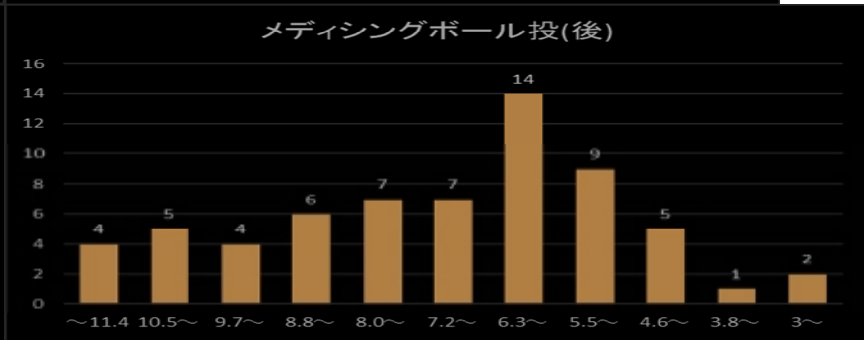

2017年度 山口県中学校冬季陸上競技教室 男子コントロールテスト参加者全員 2017.12.25

	30m走	立幅跳	立三段	立三段跳(右)	立三段跳(左)	立五段跳	メディシンボール投(前)	メディシンボール投(後)	上体起こし	反復横跳び	段差異降運動
平均	3.62	2.21	6.28	9.3	9.4	10.8	7.5	6.9	31.1	71.4	36.4
S.D	0.31	0.19	0.58	1.12	1.21	1.02	2.15	2.14	6.46	10.07	4.11
MAX	4.59	2.55	7.58	13.5	13.5	13.0	11.6	11.4	47	94	46
MIN	3.17	1.72	4.58	7.8	7.5	8.8	3.3	3.0	17	47	26