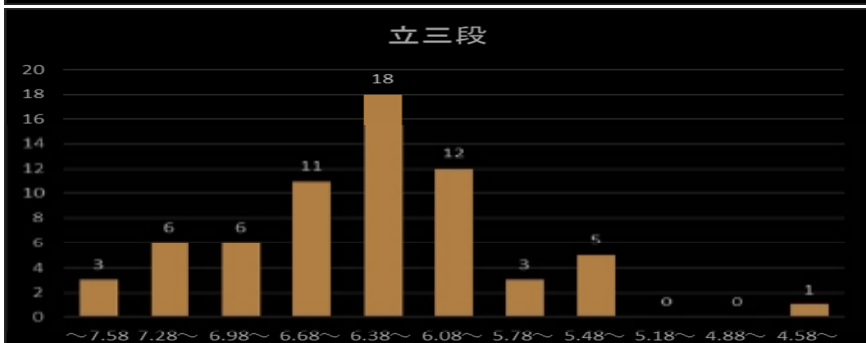

2017年度 山口県中学校冬季陸上競技教室 男子コントロールテスト参加者全員 2017.12.25

	30m走	立幅跳	立三段	立三段跳(右)	立三段跳(左)	立五段跳	メディシンボール投(前)	メディシンボール投(後)	上体起こし	反復横跳び	段差異降運動
平均	3.62	2.21	6.28	9.3	9.4	10.8	7.5	6.9	31.1	71.4	36.4
S.D	0.31	0.19	0.58	1.12	1.21	1.02	2.15	2.14	6.46	10.07	4.11
MAX	4.59	2.55	7.58	13.5	13.5	13.0	11.6	11.4	47	94	46
MIN	3.17	1.72	4.58	7.8	7.5	8.8	3.3	3.0	17	47	26