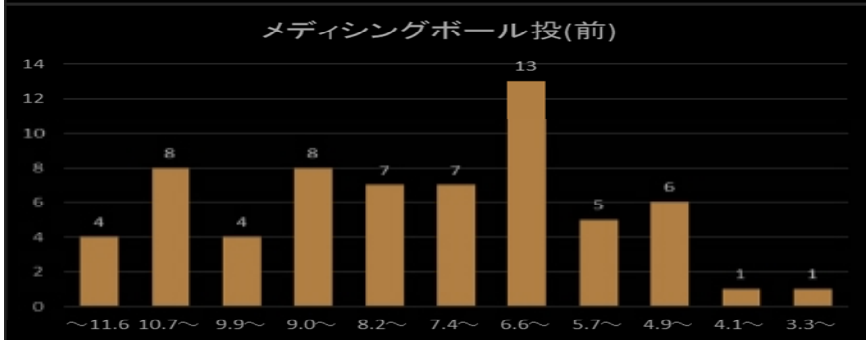

2017年度 山口県中学校冬季陸上競技教室 男子コントロールテスト参加者全員 2017.12.25

	30m走	立幅跳	立三段	立三段跳(右)	立三段跳(左)	立五段跳	メディシンボール投(前)	メディシンボール投(後)	上体起こし	反復横跳び	段差異降運動
平均	3.62	2.21	6.28	9.3	9.4	10.8	7.5	6.9	31.1	71.4	36.4
S.D	0.31	0.19	0.58	1.12	1.21	1.02	2.15	2.14	6.46	10.07	4.11
MAX	4.59	2.55	7.58	13.5	13.5	13.0	11.6	11.4	47	94	46
MIN	3.17	1.72	4.58	7.8	7.5	8.8	3.3	3.0	17	47	26