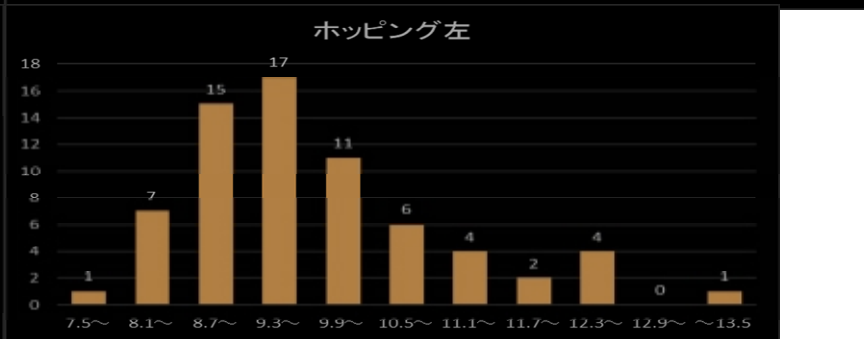

2017年度 山口県中学校冬季陸上競技教室 男子コントロールテスト参加者全員 2017.12.25

	30m走	立幅跳	立三段	立三段跳(右)	立三段跳(左)	立五段跳	メディシンボール投(前)	メディシンボール投(後)	上体起こし	反復横跳び	段差異降運動
平均	3.62	2.21	6.28	9.3	9.4	10.8	7.5	6.9	31.1	71.4	36.4
S.D	0.31	0.19	0.58	1.12	1.21	1.02	2.15	2.14	6.46	10.07	4.11
MAX	4.59	2.55	7.58	13.5	13.5	13.0	11.6	11.4	47	94	46
MIN	3.17	1.72	4.58	7.8	7.5	8.8	3.3	3.0	17	47	26