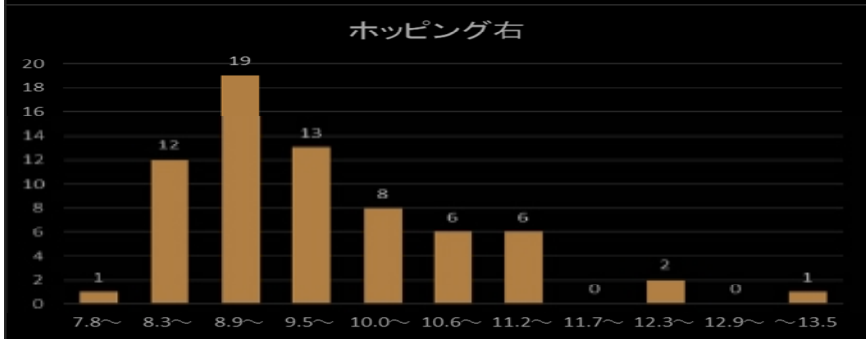

2017年度 山口県中学校冬季陸上競技教室 男子コントロールテスト参加者全員 2017.12.25

	30m走	立幅跳	立三段	立三段跳(右)	立三段跳(左)	立五段跳	メディシンボール投(前)	メディシンボール投(後)	上体起こし	反復横跳び	段差異降運動
平均	3.62	2.21	6.28	9.3	9.4	10.8	7.5	6.9	31.1	71.4	36.4
S.D	0.31	0.19	0.58	1.12	1.21	1.02	2.15	2.14	6.46	10.07	4.11
MAX	4.59	2.55	7.58	13.5	13.5	13.0	11.6	11.4	47	94	46
MIN	3.17	1.72	4.58	7.8	7.5	8.8	3.3	3.0	17	47	26