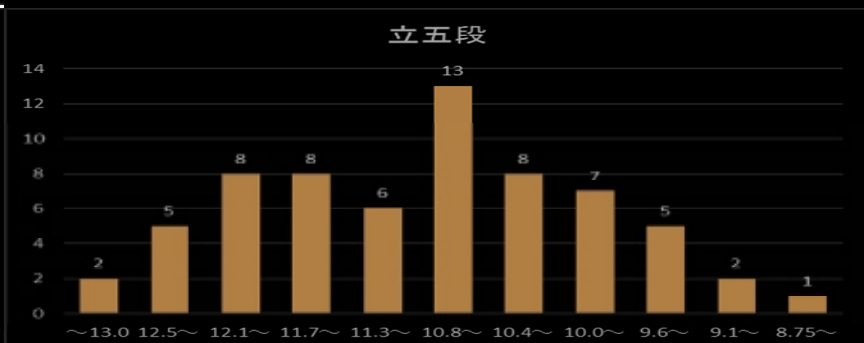

2017年度 山口県中学校冬季陸上競技教室 男子コントロールテスト参加者全員 2017.12.25

	30m走	立幅跳	立三段	立三段跳(右)	立三段跳(左)	立五段跳	メディシンボール投(前)	メディシンボール投(後)	上体起こし	反復横跳び	段差異降運動
平均	3.62	2.21	6.28	9.3	9.4	10.8	7.5	6.9	31.1	71.4	36.4
S.D	0.31	0.19	0.58	1.12	1.21	1.02	2.15	2.14	6.46	10.07	4.11
MAX	4.59	2.55	7.58	13.5	13.5	13.0	11.6	11.4	47	94	46
MIN	3.17	1.72	4.58	7.8	7.5	8.8	3.3	3.0	17	47	26