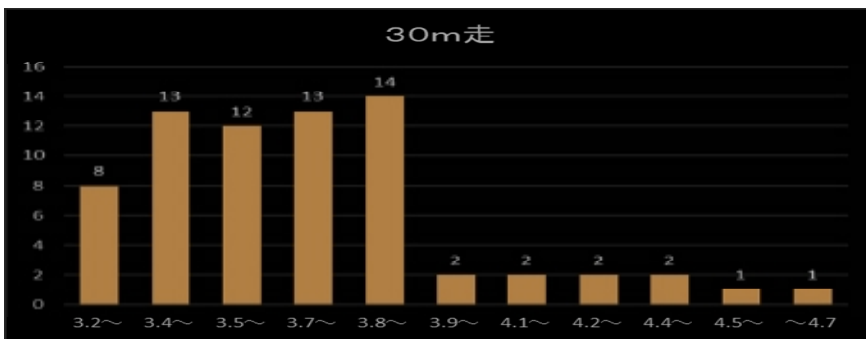

2017年度 山口県中学校冬季陸上競技教室 男子コントロールテスト参加者全員 2017.12.25

	30m走	立幅跳	立三段	立三段跳(右)	立三段跳(左)	立五段跳	メディシンボール投(前)	メディシンボール投(後)	上体起こし	反復横跳び	段差異降運動
平均	3.62	2.21	6.28	9.3	9.4	10.8	7.5	6.9	31.1	71.4	36.4
S.D	0.31	0.19	0.58	1.12	1.21	1.02	2.15	2.14	6.46	10.07	4.11
MAX	4.59	2.55	7.58	13.5	13.5	13.0	11.6	11.4	47	94	46
MIN	3.17	1.72	4.58	7.8	7.5	8.8	3.3	3.0	17	47	26