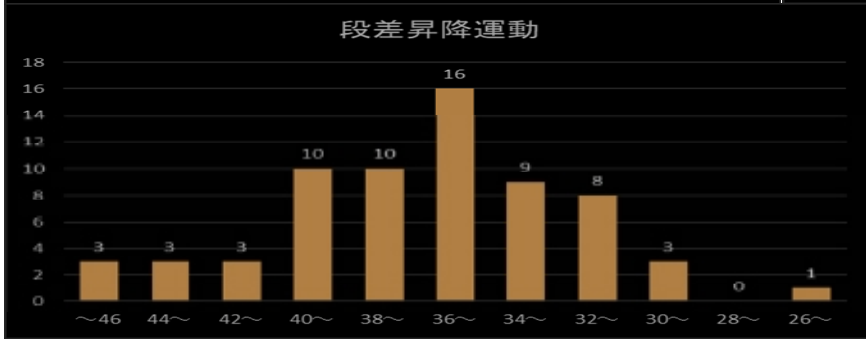

2017年度 山口県中学校冬季陸上競技教室 男子コントロールテスト参加者全員 2017.12.25

	30m走	立幅跳	立三段	立三段跳(右)	立三段跳(左)	立五段跳	メディシンボール投(前)	メディシンボール投(後)	上体起こし	反復横跳び	段差異降運動
平均	3.62	2.21	6.28	9.3	9.4	10.8	7.5	6.9	31.1	71.4	36.4
S.D	0.31	0.19	0.58	1.12	1.21	1.02	2.15	2.14	6.46	10.07	4.11
MAX	4.59	2.55	7.58	13.5	13.5	13.0	11.6	11.4	47	94	46
MIN	3.17	1.72	4.58	7.8	7.5	8.8	3.3	3.0	17	47	26