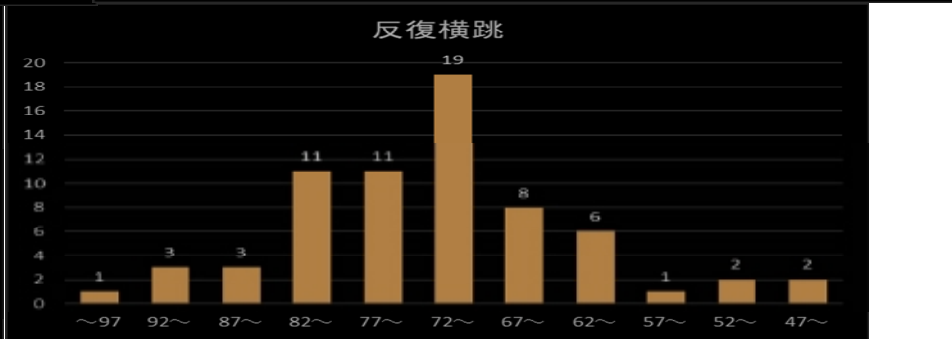

2017年度 山口県中学校冬季陸上競技教室 男子コントロールテスト参加者全員 2017.12.25

	30m走	立幅跳	立三段	立三段跳(右)	立三段跳(左)	立五段跳	メディシンボール投(前)	メディシンボール投(後)	上体起こし	反復横跳び	段差異降運動
平均	3.62	2.21	6.28	9.3	9.4	10.8	7.5	6.9	31.1	71.4	36.4
S.D	0.31	0.19	0.58	1.12	1.21	1.02	2.15	2.14	6.46	10.07	4.11
MAX	4.59	2.55	7.58	13.5	13.5	13.0	11.6	11.4	47	94	46
MIN	3.17	1.72	4.58	7.8	7.5	8.8	3.3	3.0	17	47	26