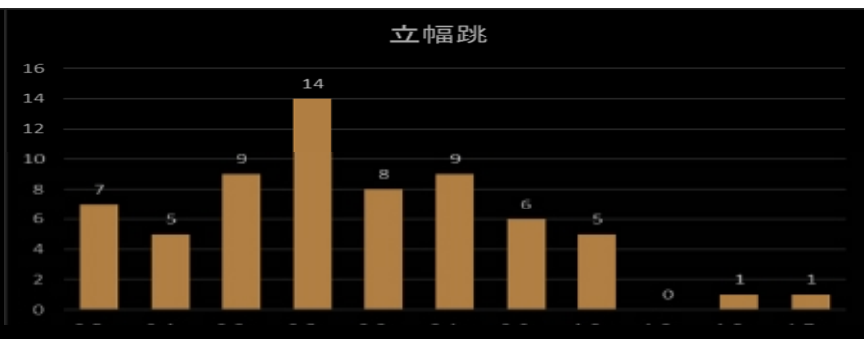

2017年度 山口県中学校冬季陸上競技教室 男子コントロールテスト参加者全員 2017.12.25

	30m走	立幅跳	立三段	立三段跳(右)	立三段跳(左)	立五段跳	メディシンボール投(前)	メディシンボール投(後)	上体起こし	反復横跳び	段差異降運動
平均	3.62	2.21	6.28	9.3	9.4	10.8	7.5	6.9	31.1	71.4	36.4
S.D	0.31	0.19	0.58	1.12	1.21	1.02	2.15	2.14	6.46	10.07	4.11
MAX	4.59	2.55	7.58	13.5	13.5	13.0	11.6	11.4	47	94	46
MIN	3.17	1.72	4.58	7.8	7.5	8.8	3.3	3.0	17	47	26