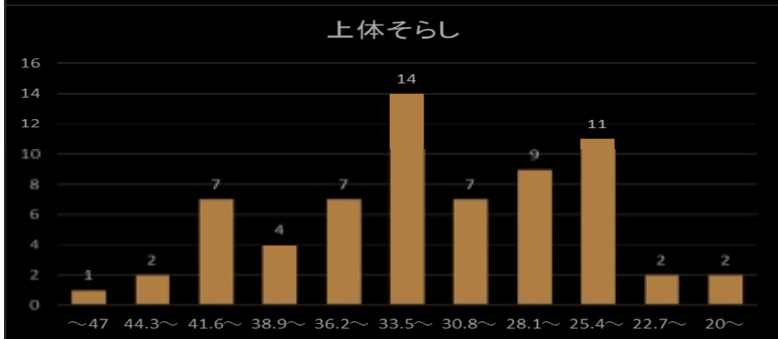

2017年度 山口県中学校冬季陸上競技教室 男子コントロールテスト参加者全員 2017.12.25

	30m走	立幅跳	立三段	立三段跳(右)	立三段跳(左)	立五段跳	メディシンボール投(前)	メディシンボール投(後)	上体起こし	反復横跳び	段差異降運動
平均	3.62	2.21	6.28	9.3	9.4	10.8	7.5	6.9	31.1	71.4	36.4
S.D	0.31	0.19	0.58	1.12	1.21	1.02	2.15	2.14	6.46	10.07	4.11
MAX	4.59	2.55	7.58	13.5	13.5	13.0	11.6	11.4	47	94	46
MIN	3.17	1.72	4.58	7.8	7.5	8.8	3.3	3.0	17	47	26